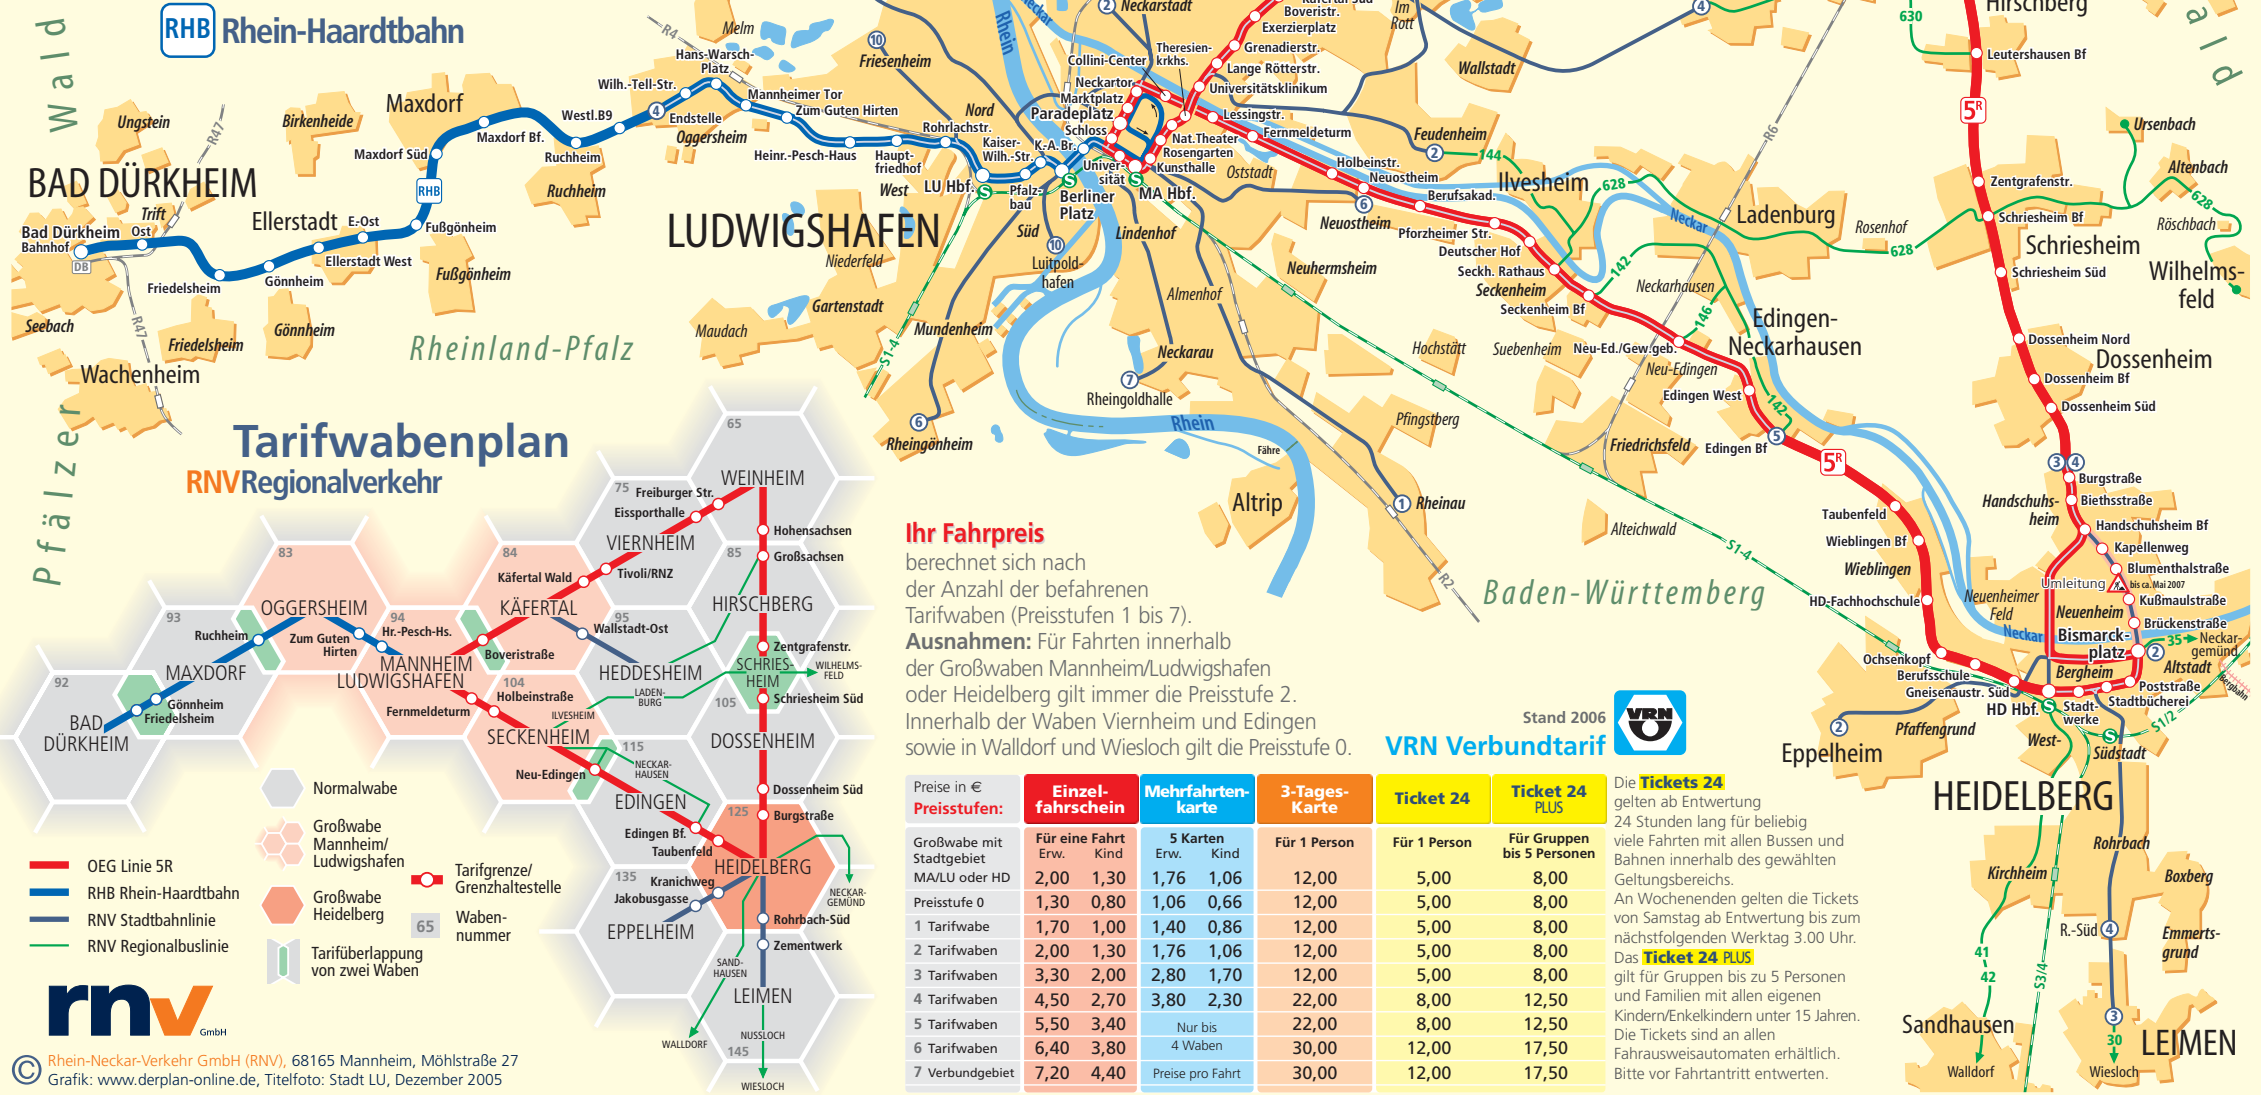

Linienplan

- OEG Linie 5R (R65)
- RHB Rhein-Haardtbahn (R41)
- RNV Stadtbahnlinie
- RNV Regionalbuslinie
- S-Bahn Rhein-Neckar
- DB Regionalverkehr

Tarifwabenplan RNV Regionalverkehr

Ihr Fahrpreis

berechnet sich nach der Anzahl der befahrenen Tarifwaben (Preisstufen 1 bis 7).
Ausnahmen: Für Fahrten innerhalb der Großwaben Mannheim/Ludwigshafen oder Heidelberg gilt immer die Preisstufe 2. Innerhalb der Waben Viernheim und Edingen sowie in Walldorf und Wiesloch gilt die Preisstufe 0.

Preise in €	Einzel-fahrkarte	Mehrfahrten-karte	3-Tages-Karte	Ticket 24	Ticket 24 PLUS
Preisstufen:					
Großwabe mit Stadtgebiet MA/LU oder HD	2,00	1,30	1,76	1,06	12,00
Preisstufe 0	1,30	0,80	1,06	0,66	12,00
1 Tarifwabe	1,70	1,00	1,40	0,86	12,00
2 Tarifwaben	2,00	1,30	1,76	1,06	12,00
3 Tarifwaben	3,30	2,00	2,80	1,70	12,00
4 Tarifwaben	4,50	2,70	3,80	2,30	22,00
5 Tarifwaben	5,50	3,40	Nur bis	22,00	8,00
6 Tarifwaben	6,40	3,80	4 Waben	30,00	12,00
7 Verbundgebiet	7,20	4,40	Preise pro Fahrt	30,00	12,00
					17,50

VRN Verbundtarif

Die **Tickets 24** gelten ab Entwertung 24 Stunden lang für beliebig viele Fahrten mit allen Bussen und Bahnen innerhalb des gewählten Geltungsbereichs.
 An Wochenenden gelten die Tickets von Samstag ab Entwertung bis zum nächstfolgenden Werktag 3.00 Uhr.
 Das **Ticket 24 PLUS** gilt für Gruppen bis zu 5 Personen und Familien mit allen eigenen Kindern/Enkelkindern unter 15 Jahren. Die Tickets sind an allen Fahrausweisautomaten erhältlich. Bitte vor Fahrtantritt entwerten.